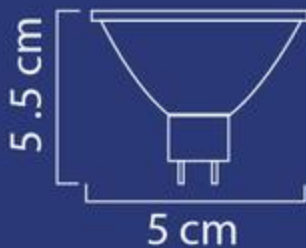

FICHA TÉCNICA

Eficiencia 9 lm/w
Garantía por defecto de fábrica
1 año
No requiere transformador

*Dimensiones:

COMERCIAL

DOMÉSTICO

Precauciones:

- * No usar la lámpara en combinación con temporizadores, reguladores (dimers) o controladores de movimiento.
- * Solo debe usarse en lugares secos y no en temperaturas menores a -20 °C.
- * Su uso es solo para interiores, desconectar la fuente de alimentación antes de instalar o reemplazar la lámpara.
- * Vidrio frágil, al instalar o reemplazar la lámpara, sujetarlo del cuerpo del balastro, nunca sujetarla del tubo ya que este puede romperse, lo que puede generar riesgo de lesiones personales o choque eléctrico.