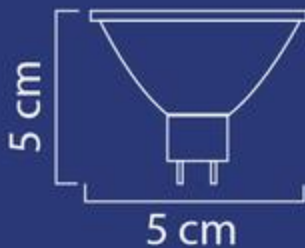

FICHA TÉCNICA

Garantía por defecto de fábrica
1 año
No requiere transformador

*Dimensiones:

COMERCIAL

DOMÉSTICO

Precauciones:

- * No usar la lámpara en combinación con temporizadores, reguladores (dimmers) o controladores de movimiento.
- * Solo debe usarse en lugares secos y no en temperaturas menores a -20 °C.
- * Su uso es solo para interiores, desconectar la fuente de alimentación antes de instalar o reemplazar la lámpara.
- * Vidrio frágil, al instalar o reemplazar la lámpara, sujetarlo del cuerpo del balastro, nunca sujetarla del tubo ya que este puede romperse, lo que puede generar riesgo de lesiones personales o choque eléctrico.