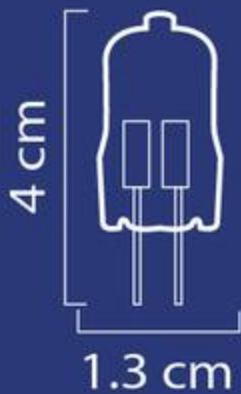

## FICHA TÉCNICA

Eficiencia 12 lm/w  
Garantía por defecto de fábrica  
1 año

\*Dimensiones: