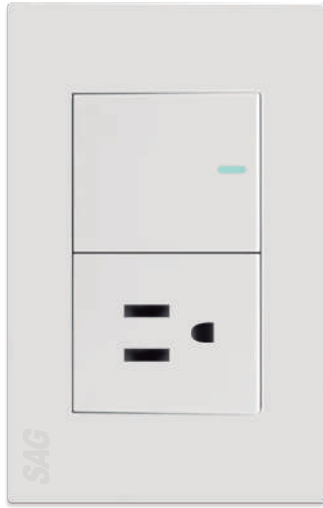

APAGADOR Y CONTACTO SENCILLO SAG-06/B

clave
S00844

Chasis Metálico
Terminales de cobre de
precisión
100 pz/caja

127V	60Hz	15A	Color: Blanco