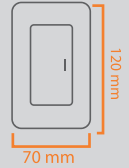

127V	60Hz	10A	Color: SATÍN