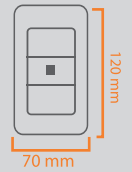

Chasis Metálico
Tapa de acero inoxidable
Terminales de cobre de
precisión
100 pz/caja

RJ11	60Hz	48V	Color: SATÍN