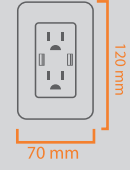

127V	60Hz	15A	Color: SATIN
USB 5 vcd	2.1A