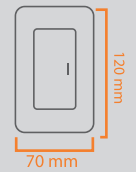

clave
S00836Chasis Metálico
Terminales de cobre de
precisión
100 pz/caja

127V	60Hz	10A	Color: Blanco
------	------	-----	------------------

APAGADOR SENCILLO SAG-01-3/B ESCALERA

clave
S00837Chasis Metálico
Terminales de cobre de
precisión
CIRCUITO ESCALERA
100 pz/caja