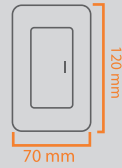

clave
S00836Chasis Metálico
Terminales de cobre de
precisión
100 pz/caja

127V	60Hz	10A	Color: Blanco
------	------	-----	------------------

APAGADOR SENCILLO SAG-01-3/B ESCALERA

clave
S00837Chasis Metálico
Terminales de cobre de
precisión
CIRCUITO ESCALERA
100 pz/caja