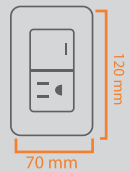

127V	60Hz	15A	Color: Blanco