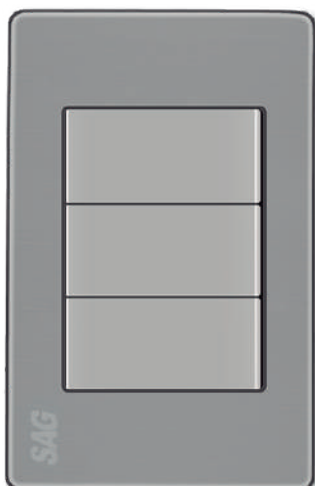

TAPA CIEGA SAG-011/S

clave
S00808

Chasis Metálico
Terminales de cobre de
precisión
100 pz/caja

Color: SATIN