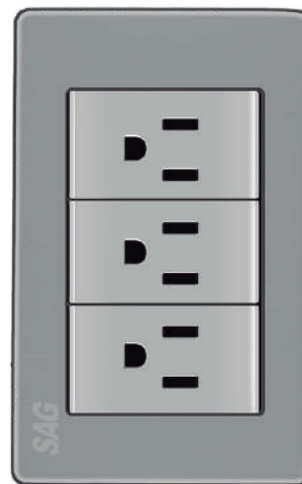

CONTACTO TRIPLE SAG-05/S

clave
S00802

Chasis Metálico
Terminales de cobre de precisión
Tapa de acero inoxidable
100 pz/caja

127V	60Hz	15A	Color: SATIN