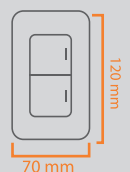

127V	60Hz	10A	Color: Negro