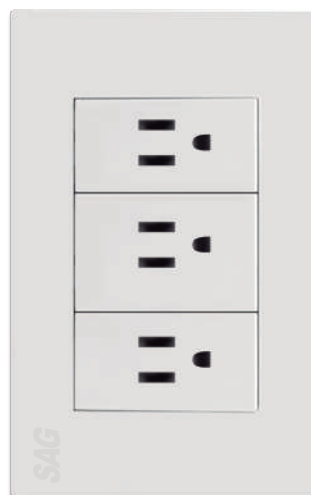

CONTACTO TRIPLE SAG-05/B

clave
S00843

Chasis Metálico
Terminales de cobre de
precisión
100 pz/caja

127V	60Hz	15A	Color: Blanco