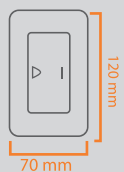

127V	60Hz	15A	Color: SATIN