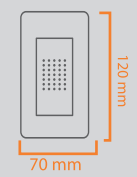

127V	60Hz	15A	Color: Blanco
ZUMBADOR TIPO B	5V	7.5 DECIBELES	

Conoce nuestra línea blanca de contactos y apagadores Sagelectric, contamos con gran calidad y variedad en diseño y funcionalidad.