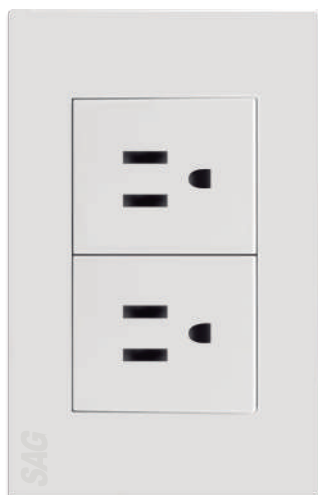

CONTACTO DOBLE SAG-04B

clave
S00842

Chasis Metálico
Terminales de cobre de
precisión
100 pz/caja

127V	60Hz	15A	Color: Blanco