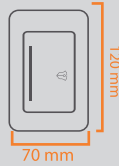

127V	60Hz	10A	Color: Blanco