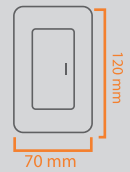

127V	60Hz	10A	Color: Negro