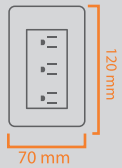

127V	60Hz	15A	Color: SATIN