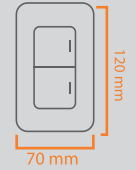

127V	60Hz	10A	Color: Blanco