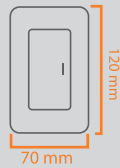

127V	60Hz	10A	Color: SATÍN