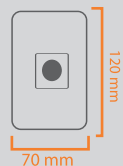

Chasis Metálico
Terminales de cobre de
precisión
100 pz/caja