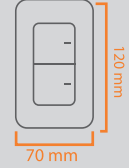

127V	60Hz	10A	Color: SATÍN