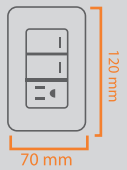

127V	60Hz	15A	Color: SATIN