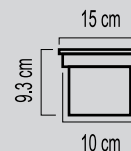

LUMINARIO LED DE PISO EPI-304/S
18W 65K 100-265V IP65

clave
S00642

No incluye foco
10 pz/caja

1,260 lumens	IP65	18W	LED
TERMINADO SATIN	LÁMPARA EMPOTRABLE	100-265V	TEMP 65K