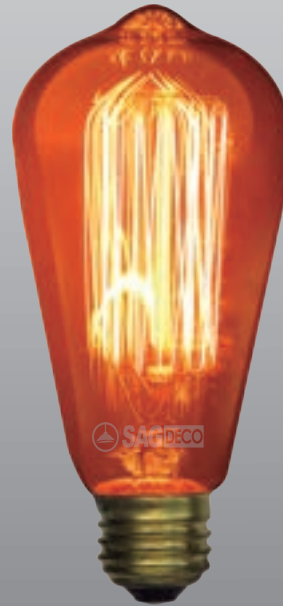

FOCO RETRO ST64 40W E26 130V INC

clave
S00234

Incandescente
48 pz/caja

40W		
TERMINADO RETRO	130V	TEMP 20K