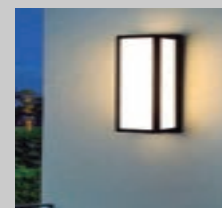

LUMINARIO DE PARED EXTERIOR LPE-20/S
LED 18W 65K SATIN

clave
S00973

APLICACIÓN: MURO	LED	18W
TERMINADO SATIN	100- 265V	TEMP 65K

**PRODUCTO
NUEVO**

Materia prima:
Aluminio
10 pz/caja