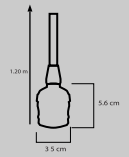

SOCKET RETRO SD-07 1L E26 ANTIQUE

clave  
**S00664**

10/50 pz/caja

máx 60W E26 130V

SOCKET RETRO SD-07 1L E26 COBRE

clave  
**S00663**

10/50 pz/caja

máx 60W E26 130V