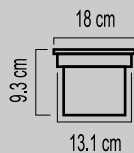

LUMINARIO LED DE PISO EPI-305/S
22W 65K 100-265V IP65

clave
S00643

No incluye foco
10 pz/caja

1,540 lumens	IP65	22W	LED
TERMINADO SATIN	LÁMPARA EMPOTRABLE	100-265V	TEMP 65K