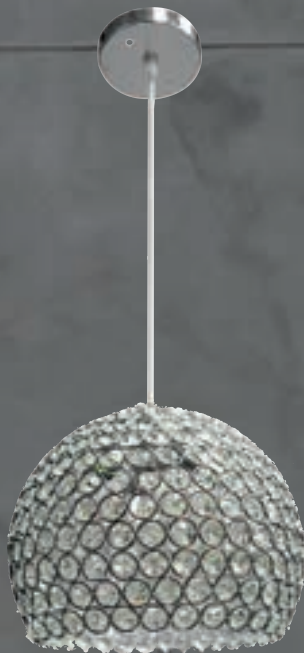

No incluye foco  
Materia Prima:  
Aluminio  
1 pz/caja

APLICACIÓN: SUSPENDIDO	E26	Máx 3X60W
TERMINADO PANTALLA VIDRIO	máx 120V	

LUMINARIO DECO NAPOLES I 3L / PEDRERIA

clave  
**S00271**

Incluye focos  
Materia prima:  
Aluminio  
1 pz/caja

APLICACIÓN: SUSPENDIDO	<b>BASE</b> 5XGU10	<b>Máx</b> 200W
TERMINADO: SATIN CRISTAL CORTADO	<b>127V</b>	

LUMINARIO COLGANTE LC-02 E26

clave  
**S00400**

No incluye foco  
Materia prima:  
Aluminio/cristal  
1 pz/caja

APLICACIÓN: SUSPENDIDO	<b>BASE:</b> G9	<b>Máx</b> 3x40W
TERMINADO: cristal	<b>127V</b>	

LUMINARIO COLGANTE LC-06 E26

clave  
**S00401**

No incluye foco  
Materia prima:  
aluminio/cristal  
4 pz/caja

APLICACIÓN: SUSPENDIDO	<b>E26</b>	<b>Máx</b> 60W
TERMINADO: PANTALLA SATIN	<b>130V</b>	

LUMINARIO DECO NAPOLES III 3L/PEDRERIA

clave  
**S00273**

Incluye foco  
3x GU10  
1 pz/caja

APLICACIÓN: SUSPENDIDO	<b>BASE</b> GU10	<b>Máx</b> 150W
TERMINADO: piedra CRISTAL	<b>127V</b>	

LUMINARIOS