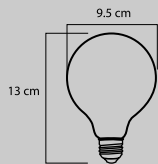

4W		LED
TERMINADO RETRO	130V	TEMP 20K