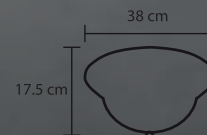

LUMINARIO DE TECHO LT-02 2L/CF E26

clave
S00408

No incluye foco
2 Sockets E26
5 pz/caja

E26	Máx 60W
TERMINADO PANTALLA CRISTAL	130V