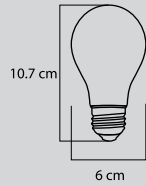

IP65		máx 50W
LÁMPARA DE JARDÍN	TERMINADO SATIN	

FOCOS  
RETRO

FOCO LED RETRO A19 4W E26 130V

clave  
**S00609**

LED retro  
48 pz/caja

4W		LED
TERMINADO RETRO	130V	TEMP 20K

FOCO LED RETRO ST64 4W E26 130V

clave  
**S00610**