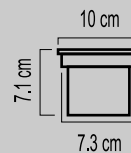

LUMINARIO LED DE PISO EPI-303/S 9W 65K 100-265V IP65

clave
S00641

No incluye foco
4 pz/caja

630 lumens	IP65	9W	LED
TERMINADO SATIN	LÁMPARA EMPOTRABLE	100-265V	TEMP 65K