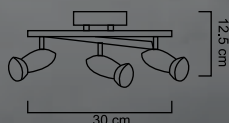

Gu10	Máx 100W
TERMINADO SATIN	130V