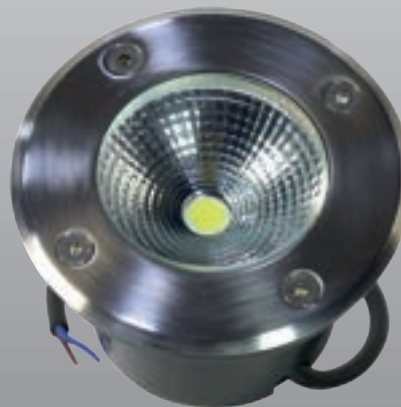

LUMINARIO LED DE PISO EPI-303/S 9W 65K 100-265V IP65

clave
S00641

No incluye foco
4 pz/caja

630 lumens	IP65	9W	LED
TERMINADO SATIN	LÁMPARA EMPOTRABLE	100-265V	TEMP 65K