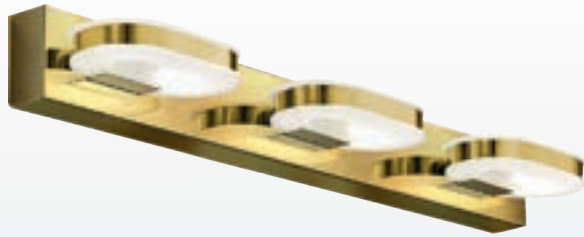

LUMINARIO DE PARED LP-21/D LED 12W 100-265V DORADO

clave
S00974

**PRODUCTO
NUEVO**

LED
Materia prima:
Acero Inoxidable/
Acrílico
10 pz/caja

100-265V	12W
TERMINADO DORADO	TEMP 65K