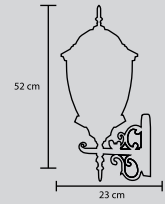

APLICACIÓN: MURO	E26	Máx 60W
TERMINADO NEGRO	130V