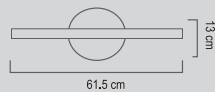

LED
Materia prima:
Acero Inoxidable/PC
10 pz/caja

100-265V	14W
TERMINADO DORADO	TEMP 65K