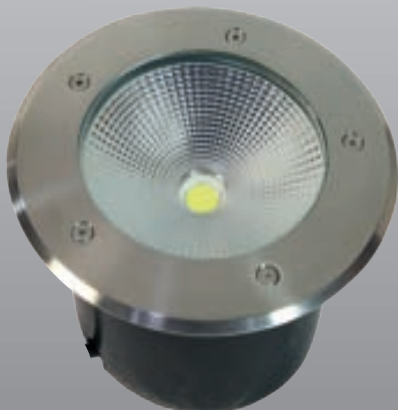

LUMINARIO LED DE PISO EPI-305/S
22W 65K 100-265V IP65

clave
S00643

No incluye foco
10 pz/caja

1,540 lumens	IP65	22W	LED
TERMINADO SATIN	LÁMPARA EMPOTRABLE	100-265V	TEMP 65K