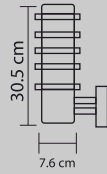

APLICACIÓN:		Máx
MURO	E26	60W
TERMINADO	130V	
PLÁSTICO		
ALUMINIO