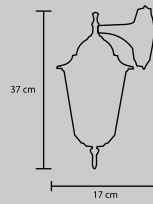

APLICACIÓN: MURO	E26	Máx 60W
TERMINADO NEGRO	130V