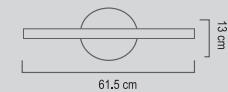

LED
Materia prima:
Acero Inoxidable/PC
10 pz/caja

100-265V	14W
TERMINADO SATIN	TEMP 65K