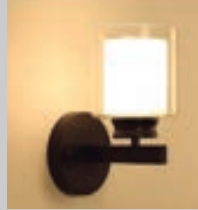

APLICACIÓN: SUSPENDIDO	E26	Máx 60W
TERMINADO NEGRO	100- 265V