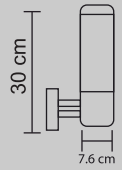

APLICACIÓN:		Máx
MURO	E26	60W
TERMINADO	130V	
PLÁSTICO		
SATINADO