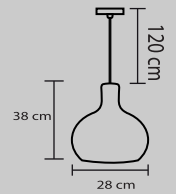

APLICACIÓN: SUSPENDIDO		Máx 60W
TERMINADO NEGRO MATE	130V