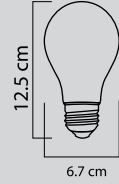

40W		
TERMINADO RETRO	130V	TEMP 20K