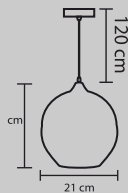

APLICACIÓN: SUSPENDIDO		Máx 60W
TERMINADO CRISTAL TRANSPARENTE	130V