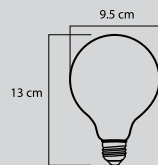

4W		LED
TERMINADO RETRO	130V	TEMP 20K