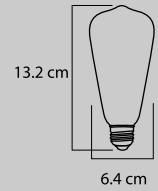

4W		LED
TERMINADO RETRO	130V	TEMP 20K