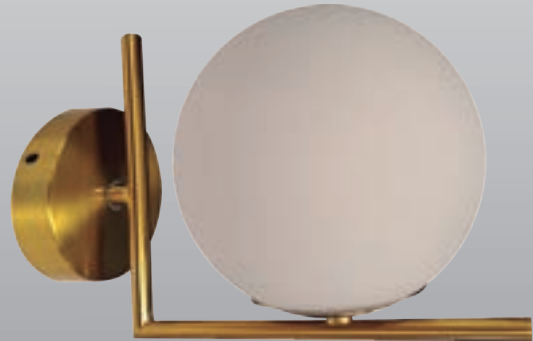

LUMINARIO DE PARED INTERIOR LPE-10/D E26 DORADO

clave  
**S00896**

**PRODUCTO  
NUEVO**

No incluye foco  
Materia Prima:  
Aluminio/pantalla cristal  
12 pz/caja

APLICACIÓN: MURO	E26	Máx 60W
TERMINADO DORADO	100- 265V	