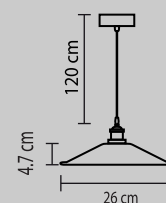

APLICACIÓN: SUSPENDIDO	E26	Máx 60W
TERMINADO NEGRO MATE	130V