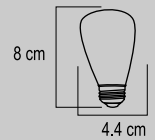

1W		LED
TERMINADO RETRO	130V	TEMP 20K