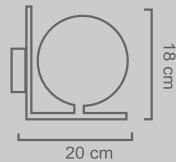

APLICACIÓN: MURO	E26	Máx 60W
TERMINADO BLANCO	100- 265V