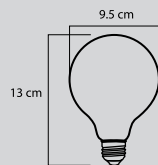

40W		
TERMINADO RETRO	130V	TEMP 20K