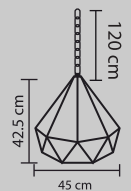

APLICACIÓN: SUSPENDIDO		Máx 60W
TERMINADO NEGRO MATE	130V