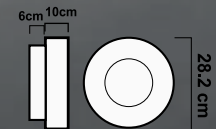

100-265V	TERMINADO NEGRO
24W	TEMP 65K