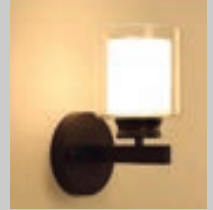

APLICACIÓN: SUSPENDIDO	E26	Máx 60W
TERMINADO SATIN	100- 265V