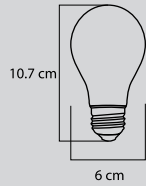

## FOCO LED RETRO S14 1W E26 130V

clave  
**S00773**LED retro  
48 pz/caja

1W		LED
TERMINADO RETRO	130V	TEMP 20K

FOCO RETRO A19 40W E26 130V INC

clave  
**S00114**

Incandescente  
48 pz/caja

40W		
TERMINADO RETRO	130V	TEMP 20K