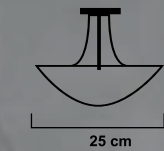

APLICACIÓN: SUSPENDIDO	E26	Máx 60W
TERMINADO pantalla OPALINO	127V