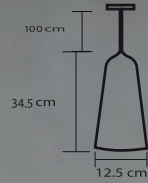

clave  
**S00281**

No incluye foco  
6 pz/caja

APLICACIÓN: SUSPENDIDO	E26	Máx 60W
TERMINADO CRISTAL OPALINO	130V	

LUMINARIO COLGANTE LC-03 E26

clave  
**S00405**

No incluye foco  
10 pz/caja

APLICACIÓN: SUSPENDIDO	E26	Máx 60W
TERMINADO ALUMINIO SATIN	130V	