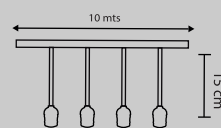

FOCO RETRO ST64 40W E26 130V INC

clave  
**S00234**

Incandescente  
48 pz/caja

40W		
TERMINADO RETRO	130V	TEMP 20K

EXTENSIÓN RETRO 10L E26 NEGRO 10M

clave  
**S00598**

No incluye focos  
6 pz/caja

máx 200W	E26	130V
-------------	-----	------