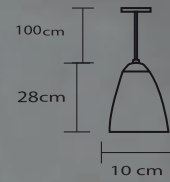

clave  
**S00281**

No incluye foco  
6 pz/caja

APLICACIÓN: SUSPENDIDO	E26	Máx 60W
TERMINADO CRISTAL OPALINO	130V	

LUMINARIO COLGANTE LC-03 E26

clave  
**S00405**

No incluye foco  
10 pz/caja

APLICACIÓN: SUSPENDIDO	E26	Máx 60W
TERMINADO ALUMINIO SATIN	130V	