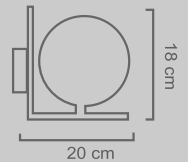

APLICACIÓN: MURO	E26	Máx 60W
TERMINADO DORADO	100- 265V