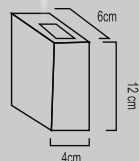

**PRODUCTO
NUEVO**

Materia prima:
Aluminio
50 pz/caja

APLICACIÓN: MURO	LED	Máx 6W
TERMINADO BLANCO	100- 265V	TEMP 65K