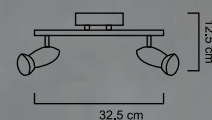

No incluye foco
Materia prima:
Lámina de acero
6 pz/caja

Gu10	Máx 100W
TERMINADO SATIN	130V