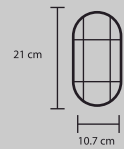

APLICACIÓN:		Máx
MURO	E26	60W
TERMINADO	130V	
CAFE