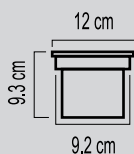

LUMINARIO LED DE PISO EPI-306/N
15W 65K 100-265V IP65

clave
S00644

No incluye foco
18 pz/caja

1,050 lumens	IP65	15W	LED
TERMINADO SATIN	LÁMPARA EMPOTRABLE	100-265V	TEMP 65K