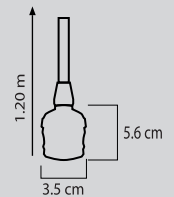

SOCKET RETRO SD-06/A  
1L E26 ANTIQUE

clave  
**S00662**

SOCKET RETRO SD-06/S  
1L E26 SATÍN

clave  
**S00661**

SOCKET RETRO SD-06/O  
1L E26 ORO

clave  
**S00660**

No incluye foco  
10/100 pz/caja

máx 60W E26 130V