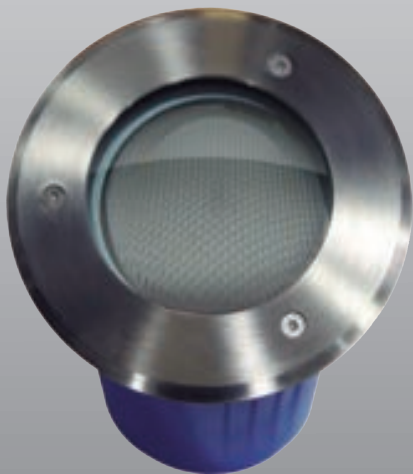

LUMINARIO DE PISO EP-304/ACI E26

clave
S00397

No incluye foco
No sumergible
12 pz/caja

IP65	E26	máx 50W
LÁMPARA DE JARDÍN	TERMINADO SATIN