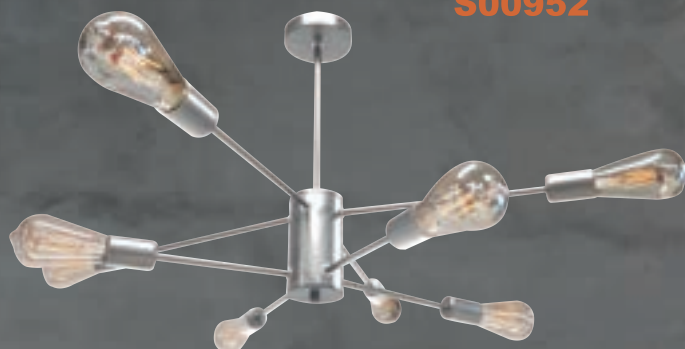

LUMINARIO TECHO LT-04/S E26 SATIN

clave
S00952

**PRODUCTO
NUEVO**

No incluye foco
Materia prima:
metal
8 socket E26
10 pz/caja

APLICACIÓN: SOBREPONER	 E26
TERMINADO BLANCO	130V