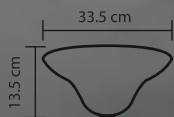

LUMINARIO DE TECHO LT-01 2L/CF E26

clave
S00409

No incluye foco
2 Sockets E26
5 pz/caja

E26	Máx 60W
TERMINADO PANTALLA CRISTAL	130V