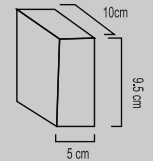

LUMINARIO DE PARED EXTERIOR
LPE-16/S LED 6W 65K SATIN

clave
S00969

APLICACIÓN:	LED	Máx
MURO		6W
TERMINADO	100-	TEMP
SATIN	265V	65K

**PRODUCTO
NUEVO**

Materia prima:
Aluminio y acrílico
100pz/caja