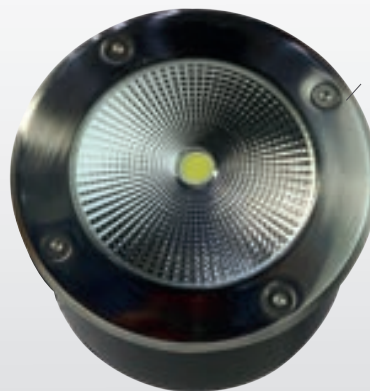

LUMINARIO LED DE PISO EPI-304/S
18W 65K 100-265V IP65

clave
S00642

No incluye foco
10 pz/caja

1,260 lumens	IP65	18W	LED
TERMINADO SATIN	LÁMPARA EMPOTRABLE	100-265V	TEMP 65K