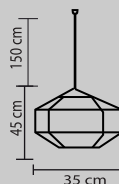

APLICACIÓN: SUSPENDIDO	E26	Máx 60W
TERMINADO NEGRO MATE	130V