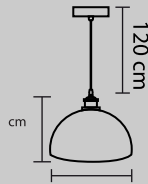

APLICACIÓN: SUSPENDIDO		Máx 60W
TERMINADO CRISTAL ÁMBAR	130V