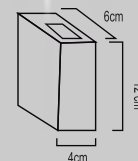

**PRODUCTO
NUEVO**

Materia prima:
Aluminio
50 pz/caja