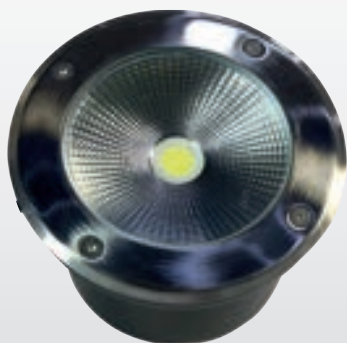

LED  
Materia prima:  
Acero Inoxidable/PC  
10 pz/caja

100-265V	14W
TERMINADO SATIN	TEMP 65K

LUMINARIOS  
DE PISO

LUMINARIO LED DE PISO EPI-306/N  
15W 65K 100-265V IP65

clave  
**S00644**

No incluye foco  
18 pz/caja