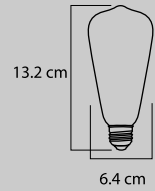

4W		LED
TERMINADO RETRO	130V	TEMP 20K