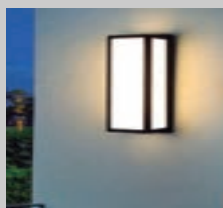

LUMINARIO DE PARED EXTERIOR LPE-19/N
LED 18W 65K NEGRO

clave
S00972

APLICACIÓN: MURO	LED	18W
TERMINADO NEGRO	100- 265V	TEMP 65K

**PRODUCTO
NUEVO**

Materia prima:
Aluminio
10 pz/caja