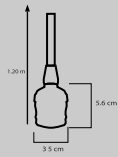

10/50 pz/caja